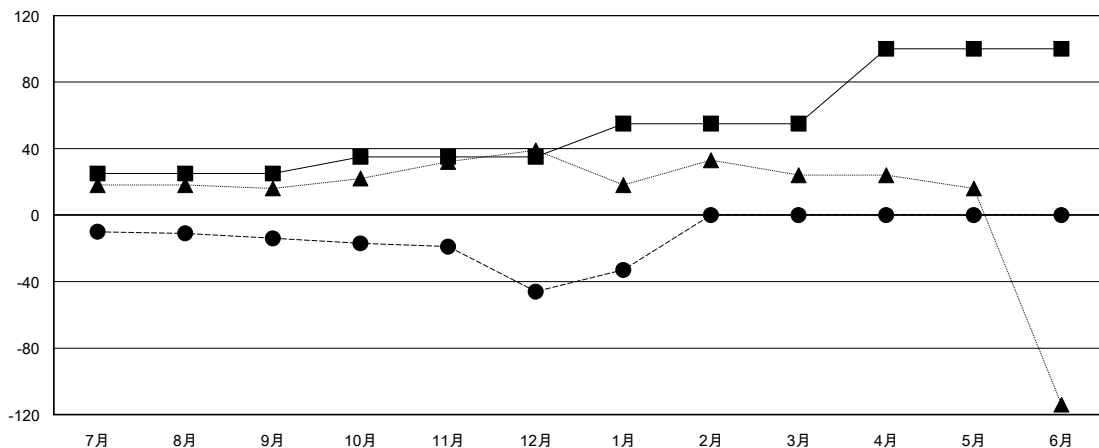

# MONTHLY MEMBERSHIP PROGRESS REPORT

District 333 D

Results as of: 01/31/2018

GMT: MASAYOSHI MARUYAMA, YASUHISA NAKAMURA

地域 JAPAN

GMT会則地域

クラブ			
結果: 2017-2018			
四半期	新クラブ目標	新クラブ	解散クラブ
7月/8月/9月	1	0	0
10月/11月/12月	0	0	0
1月/2月/3月	0	0	0
4月/5月/6月	0	0	0

名			
結果: 2017-2018			
四半期	会員純増目標	会員増強実績	退会者(転籍を含む) 実際
7月/8月/9月	25	33	44
10月/11月/12月	10	16	48
1月/2月/3月	20	16	3
4月/5月/6月	45	0	0

新クラブ目標及び実績累計

会員目標及び実績累計

解散クラブ: 0	31 CLUBS OF 54 一名以上の新会員を登録	男女別 男性 1,678 (72.86%) 女性 625 (27.14%) 女性%年度目標: 20%
退会者 物故会員 14 クラブ解散 0 その他 81 合計 95	<a href="#">会員累計データを見るには、ここをクリック</a>	世帯主/家族会員合計 1,106 国際会費半額の家族会員 621